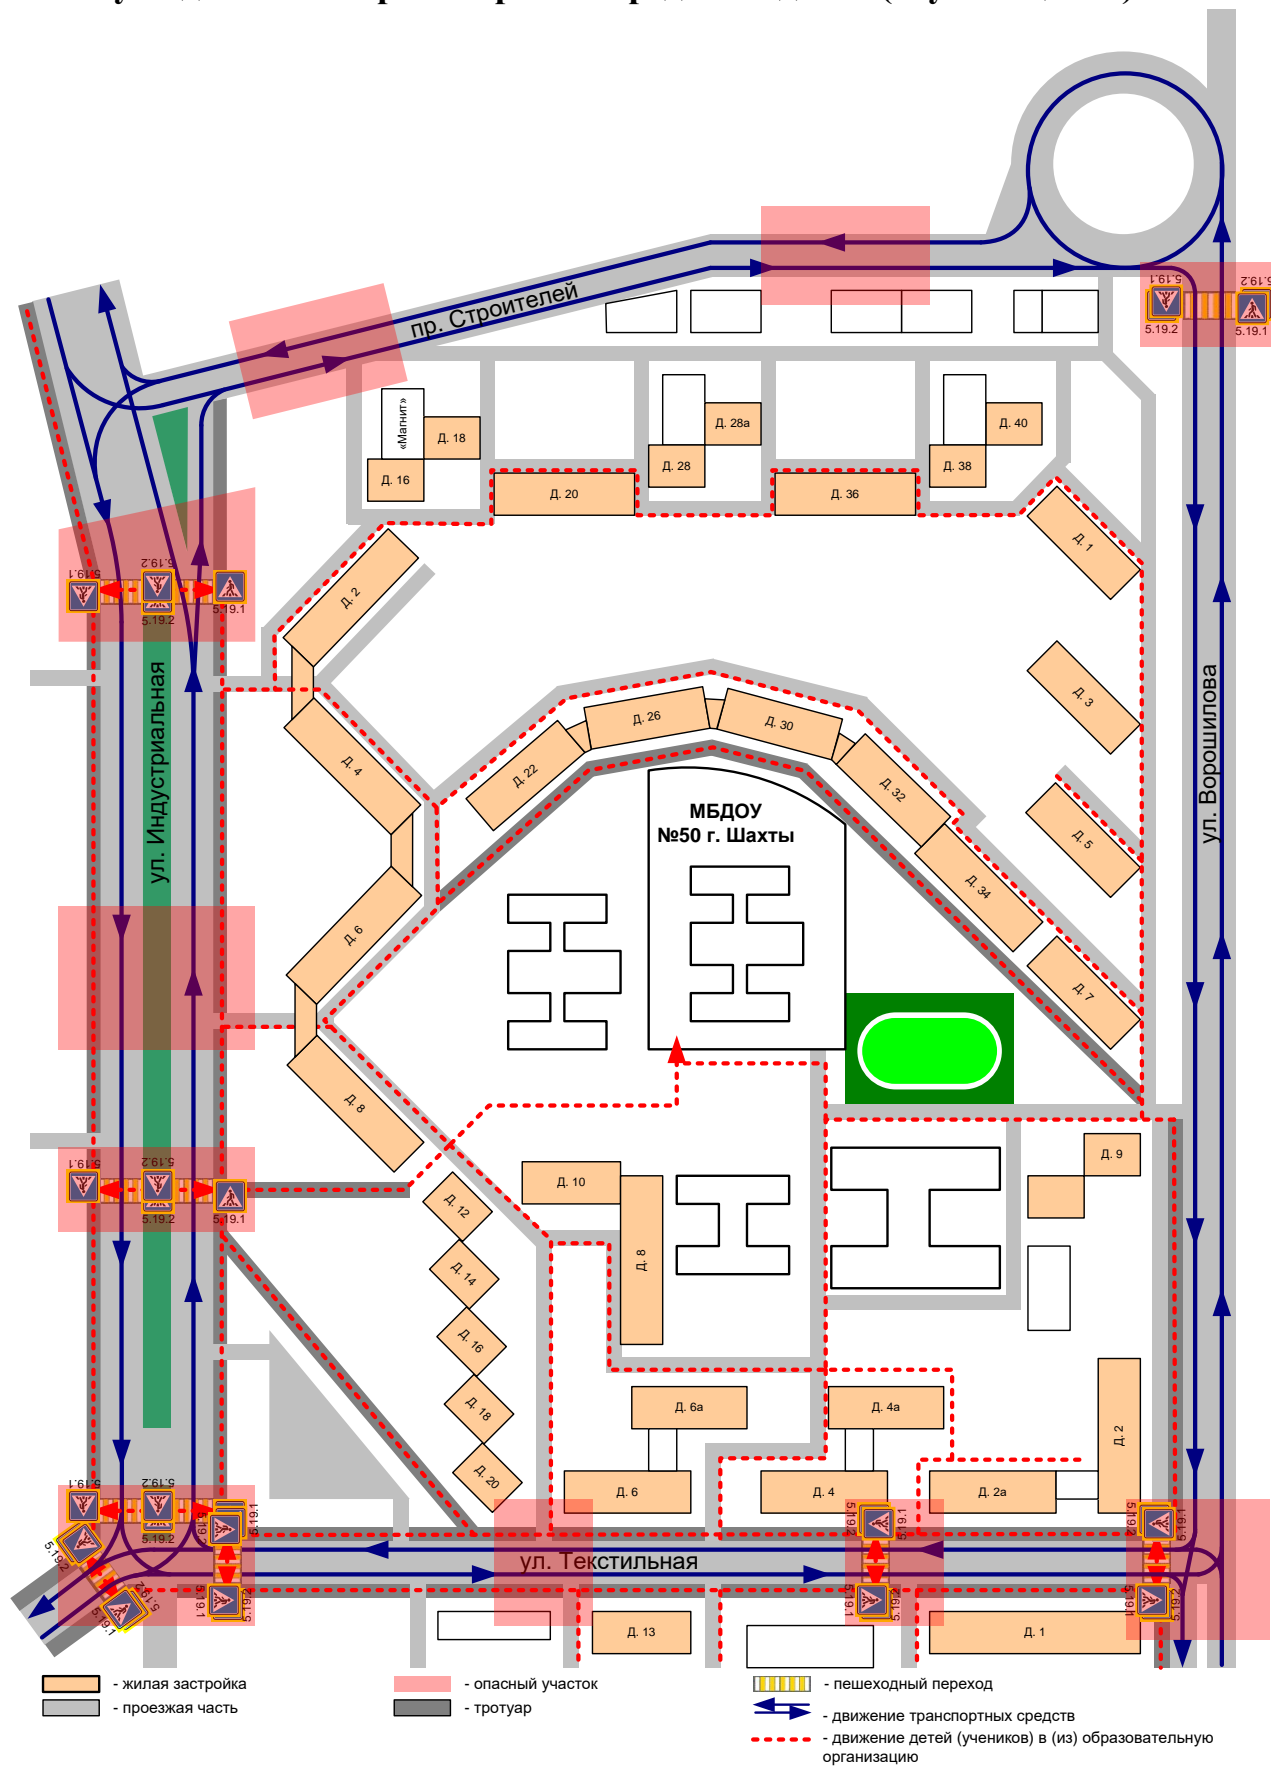

Безопасный маршрут дошкольника МБДОУ №50 г. Шахты.

1. Район расположения МБДОУ №50 г. Шахты, пути движения транспортных средств и детей (обучающихся).

2. Организация дорожного движения в непосредственной близости от МБДОУ №50 г. Шахты с размещением соответствующих технических средств, маршруты движения детей и расположение парковочных мест.